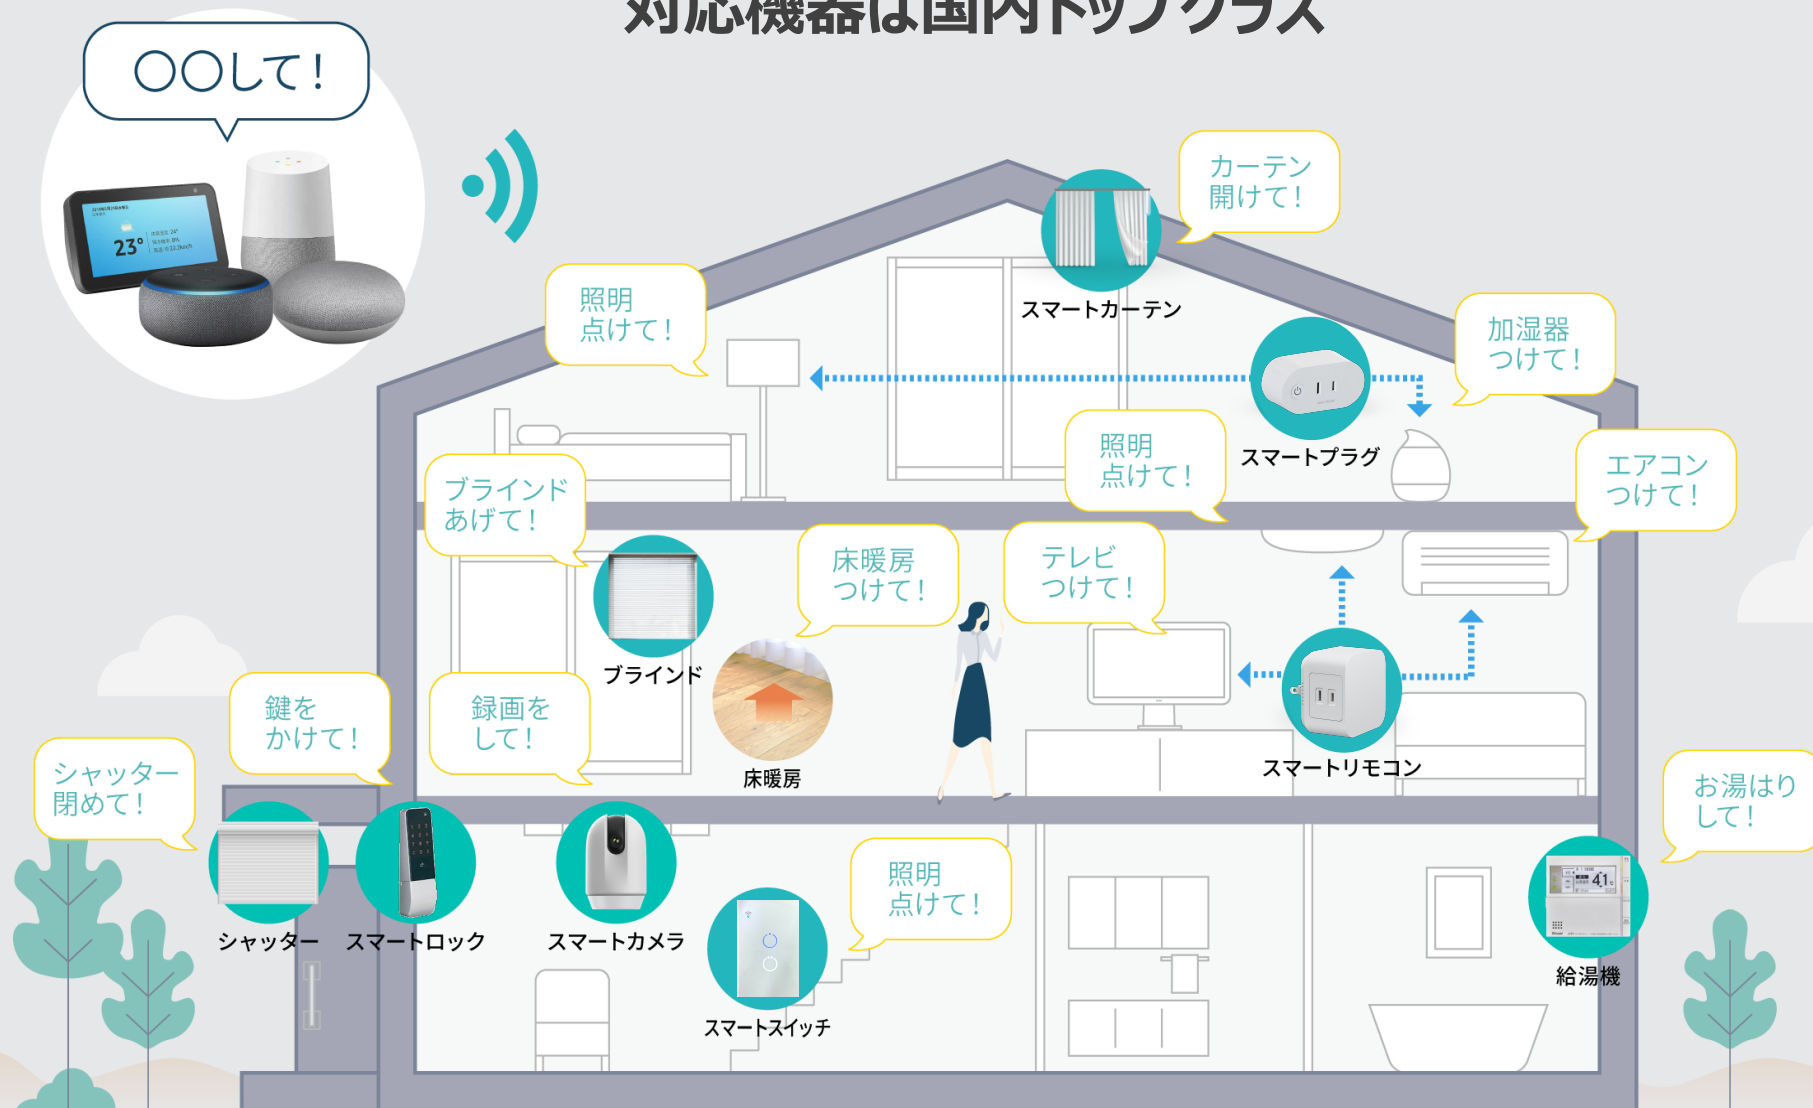

- ・ 寝室に入る段階では暗めの電球色で、入眠したら、それを自動OFF
- ・ 深い眠りを検知したら、エアコンを最適温度に
- ・ 起床を検知したら、自動で照明ON、カーテンオープン

特徴

「Active Sleep App」と「HomeLink」を連携させることで睡眠状態にあわせて家電が稼働し、寝室環境を思いのままにカスタマイズできます。人生の約1/3の時間を過ごす、寝室環境を快適に保つ事で、QOLが飛躍的に向上します。

設定
マニュアル

インターホン

いつでもどこでも、訪問対応に可能
HomeLinkで遠隔開錠！

コスト削減

これまでの大手のスマートインターホンよりも安価に提供可能。
大手通信機器メーカーによる万全アフターサービス（後付け可能で、リフォーム物件にも対応可能）

物件の付加価値UP

- ・遠隔でのオートロック開錠
- ・顔認証でエントランスを通過
- ・訪問者用一時キーの発行
(友人や宅配業者へ)

製品本体

集合玄関機：R-29C

インターホン
C315 (Wi-Fiタイプ)

アプリ画面

開錠方法

- ① 暗証番号
- ② 顔認証
- ③ HomeLinkからの操作
- ④ 訪問者用一時キー（友人・宅配業者など）
- ⑤ NFCタグ利用

※ 顔認証システムでは高度なAI分析により、写真や動画を使っ
たりすましを防止しています。

対応機器は国内トップクラス

大手への導入実績と安心サポート

HomeLinkでは、部屋の消費電力が一定値を超えるとスマホに通知し、家電の自動制御が可能になる。

HEMS・ZEHを最大限に活用することができます。

各種外部サービスとの連携

家事代行サービス、訪問介護サービスなど、**要望に合わせて、各種外部サービスと連携**し、HomeLinkから予約・支払いも可能。今後は**キャッシュレス支払機能も実装予定**の為、マンションの自動車充電ステーションの予約・支払いまでをHomeLinkで可能になる。