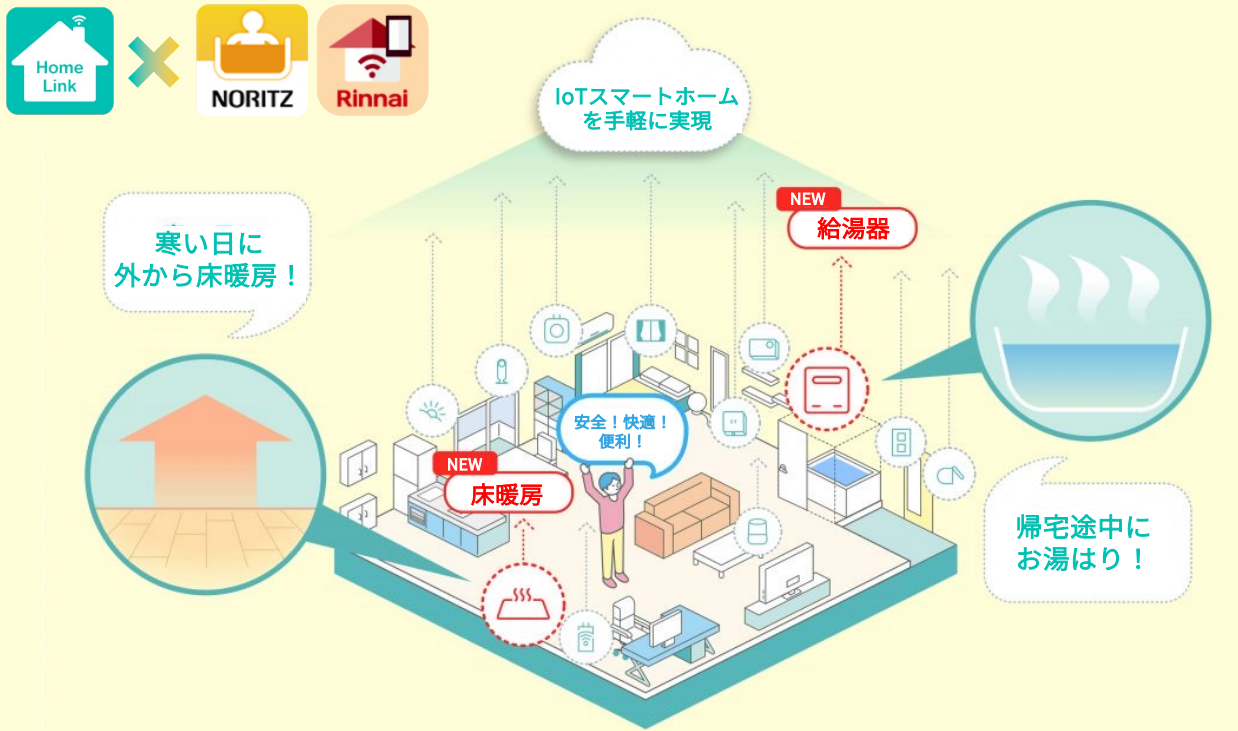

3 大容量
約8000ml

機能

- ・ 遠隔操作可能
- ・ スケジュール機能
- ・ 17畳まで対応可能
- ・ UVライトでタンクを除菌
- ・ 省スペース設計

特徴

湿度と連動して自動制御可能なスマート加湿器です。湿度管理のみならず、他の機器と連携することにより、快適な室内空間を実現します。外出先からも加湿器の制御が可能です。加湿器としての機能も充実しています。

製品本体

KEECOON

表示画面

アプリ画面

仕様

型番	KC-MH-033
通信方式 (距離)	Wi-Fi (IEEE802.11b/g/n 2.4GHz帯)
サイズ	W260×D260×h745
重量	4.28kg
電源	電源コード式
容量	8L
ブランド	KEECOON

設定
マニュアル

機能

- 遠隔での解錠、施錠が可能
- 状態取得で鍵の状態を把握
- 共有施設予約可能
- オートロック機能

特徴

タッチから解錠、施錠のタイムラグが少ない
電池切れ防止アラーム機能搭載

賃貸物件のための運用モードもご用意

工事用カード/暗証番号、空室用カード/暗証番号など、賃貸物件を効率的に管理できる機能を備えています。

製品本体

Think Next Security

リンクジャパン製GWにて鍵の無線通信を安定させます。

画像はPiACK IIです。

アプリ画面

機能

- 給湯器、床暖房をスマホアプリで一元管理
- 給湯器、床暖房、家電をスマホアプリで遠隔操作
- 声による音声操作
- 他スマートホームデバイスを用いた抜群の拡張性

特徴

寒さで凍えそうな冬の日、照明が灯り、床暖房で温まったお部屋があなたを出迎え、すでにお風呂まで沸いている。
そんな夢のパーフェクト・スマートライフが実現します。

製品本体

NORITZ

Rinnai

アプリ画面

対応機器一覧