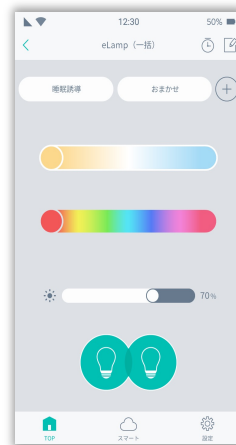

機能

- ・ お部屋のCO2濃度が見える化
- ・ 温湿度も計測可能
- ・ CO2濃度が規定値を超えるとスマホに通知
- ・ CO2濃度、温湿度のログが残る

特徴

充電式で設置場所を選ばず使用可能
定期的な自動補正で正確な情報を表示
スマートリモコンやプラグ、レンジフードと連携し自動換気&エアコン、加湿器コントロールが可能。第三者機関による校正を実施済

製品本体

アプリ画面

仕様

型番	air1
通信方式 (距離)	Wi-Fi (IEEE803.11b/g/n)
サイズ	W98.0×D48.0×H110.0
動作環境	温度：-20～50℃ 湿度：0-90%
電源	5V 2A (Micro USB)
バッテリー	充電式 1400mAh
CO2センサー 方式	非分散型赤外線 (NDIR方式)

設定
マニュアル

光をもっと自由に Wi-Fiスマート電球 eLamp

製品本体

点灯イメージ

消灯時

アプリ画面

機能

- Bluetoothによる簡単設定
- 安定点灯
- 複数電球の一括登録
- HomeLinkでの複数機器連携
- 調光・調色自由自在

特徴

調光・調色だけでなく、朝は明るく、夜に近づくと暗くなる自動調光で、自然な体内リズムを維持し、睡眠の質を向上します。

仕様

型番	LW1
通信方式 (距離)	Wi-Fi (IEEE802.11b/g/n 2.4GHz帯)
サイズ	φ60mm 長さ：118mm
重量	50g
電源	ソケット(口金26)
認証	技術基準適合証明、PSE
設置方法	26口金用ソケットに固定

設定
マニュアル

機能

- ・ アプリ及び音声操作対応
- ・ 曜日、時間等のスケジュール機能
- ・ 世界最小級にコンパクトなスマートプラグ
- ・ HomeLinkでの複数機器連携
- ・ 使用した電力測定機能