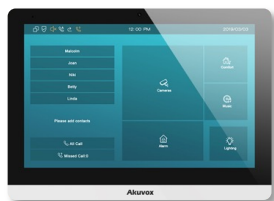

設定
マニュアル

インターホン

いつでもどこでも、訪問対応に可能
HomeLinkで遠隔開錠！

コスト削減

これまでの大手のスマートインターホンよりも安価に提供可能。
大手通信機器メーカーによる万全アフターサービス（後付け可能で、リフォーム物件にも対応可能）

物件の付加価値UP

- ・遠隔でのオートロック開錠
- ・顔認証でエントランスを通過
- ・訪問者用一時キーの発行
(友人や宅配業者へ)

製品本体

集合玄関機：R-29C

インターホン
C315 (Wi-Fiタイプ)

アプリ画面

開錠方法

- ① 暗証番号
- ② 顔認証
- ③ HomeLinkからの操作
- ④ 訪問者用一時キー（友人・宅配業者など）
- ⑤ NFCタグ利用

※ 顔認証システムでは高度なAI分析により、写真や動画を使っ
たりすましを防止しています。

対応機器は国内トップクラス

大手への導入実績と安心サポート