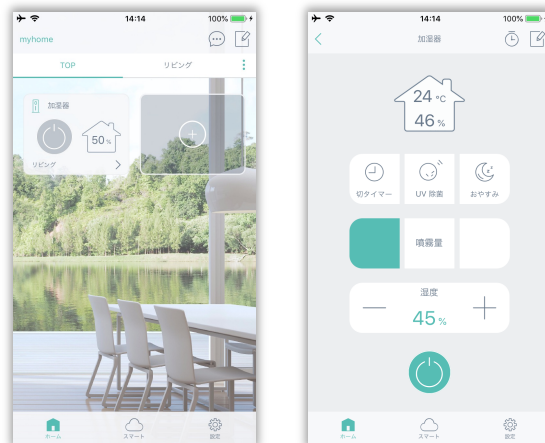

3 大容量
約8000ml

機能

- ・ 遠隔操作可能
- ・ スケジュール機能
- ・ 17畳まで対応可能
- ・ UVライトでタンクを除菌
- ・ 省スペース設計

特徴

湿度と連動して自動制御可能なスマート加湿器です。湿度管理のみならず、他の機器と連携することにより、快適な室内空間を実現します。外出先からも加湿器の制御が可能です。加湿器としての機能も充実しています。

製品本体

KEECOON

表示画面

アプリ画面

仕様

型番	KC-MH-033
通信方式 (距離)	Wi-Fi (IEEE802.11b/g/n 2.4GHz帯)
サイズ	W260×D260×h745
重量	4.28kg
電源	電源コード式
容量	8L
ブランド	KEECOON

設定
マニュアル

機能

- 遠隔での解錠、施錠が可能
- 状態取得で鍵の状態を把握
- 共有施設予約可能
- オートロック機能

特徴

タッチから解錠、施錠のタイムラグが少ない
電池切れ防止アラーム機能搭載