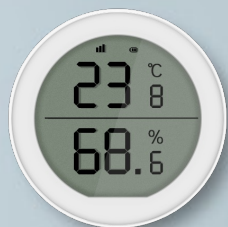

アプリ画面

仕様

型番	4BTZ
通信方式 (距離)	ZigBee3.0 (10-40m)
サイズ	W86.0×D86.0×H13.0
動作環境	温度：-10～50℃ 湿度：0-90%
電源	CR2430電池 (25000回、残量通知有)
取得認証	技術基準適合証明
設置方法	両面テープorねじ固定

設定
マニュアル

温湿度環境を自動管理

機能

- 温湿度をどこからでも確認
- 温湿度の異常値を自動通知
- 他の家電と連動して温湿度を自動管理
- 住環境を可視化し、感染症予防に

型番	A-Z
通信方式 (距離)	ZigBee3.0 (10-40m)
サイズ	W61.0×D23.2×H61.0
測定範囲	温度：-10～60℃ 湿度：0-90%
電源	単4電池2本（残量通知有り）
取得認証	技術基準適合証明
設置方法	据置 or 壁掛け（ねじ固定）

設定
マニュアル

ドアや窓の開閉を検知

見守りやセキュリティ対策に

機能

- ・ 窓やドアの開閉状況をどこからでも確認
- ・ 異常通知で簡単ホームセキュリティ
- ・ 子供の帰宅状況の把握に
- ・ 外出状況を記録し、高齢者見守りに
- ・ 家電と連動して快適ライフを実現