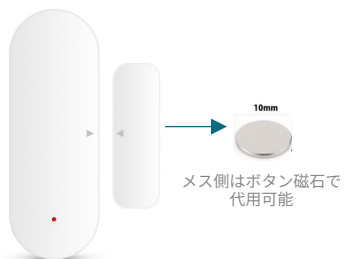

型番	A-Z
通信方式 (距離)	ZigBee3.0 (10-40m)
サイズ	W61.0×D23.2×H61.0
測定範囲	温度：-10～60℃ 湿度：0-90%
電源	単4電池2本（残量通知有り）
取得認証	技術基準適合証明
設置方法	据置 or 壁掛け（ねじ固定）

設定
マニュアル

ドアや窓の開閉を検知

見守りやセキュリティ対策に

機能

- ・ 窓やドアの開閉状況をどこからでも確認
- ・ 異常通知で簡単ホームセキュリティ
- ・ 子供の帰宅状況の把握に
- ・ 外出状況を記録し、高齢者見守りに
- ・ 家電と連動して快適ライフを実現

特徴

両面テープやネジ留め両方対応
簡単設定（40秒） & 安定通信
単4電池で交換とメンテが簡単
独自の省エネ技術で2-3年間電池交換不要
引き戸も対応可能

製品本体

- ※1 別途スマートハブHBZLが必要です
(ハブはLAN or WIFIで接続可能、
1台で子機100個対応)
- ※2 色や仕様が変更場合があります
- ※3 固定後も簡単に電池交換可能

アプリ画面

仕様

型番	DS3
通信方式 (距離)	ZigBee3.0 (10-30m)
サイズ	本体：69.5×24.5×20.5 磁石：40.0×15.0×11.0
動作環境	温度：-10～45℃ 湿度：10-90%
電源	単4電池2本（残量通知有り）
取得認証	技術基準適合証明
固定方法	両面テープ or ねじ固定