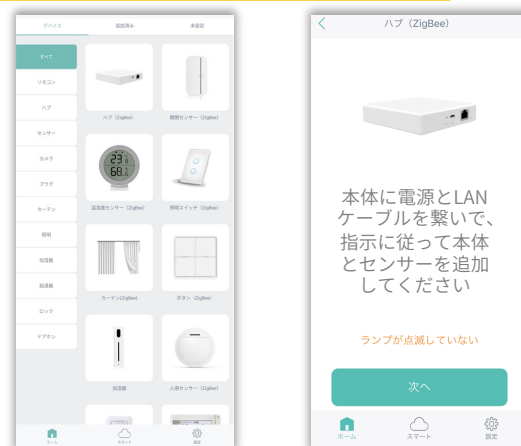

特徴

両面テープやネジ留め両方対応
簡単設定（40秒） & 安定通信
単4電池で交換とメンテが簡単
独自の省エネ技術で2-3年間電池交換不要
引き戸も対応可能

製品本体

- ※1 別途スマートハブHBZLが必要です
(ハブはLAN or WIFIで接続可能、
1台で子機100個対応)
- ※2 色や仕様が変更場合があります
- ※3 固定後も簡単に電池交換可能

アプリ画面

仕様

型番	DS3
通信方式 (距離)	ZigBee3.0 (10-30m)
サイズ	本体：69.5×24.5×20.5 磁石：40.0×15.0×11.0
動作環境	温度：-10～45℃ 湿度：10-90%
電源	単4電池2本（残量通知有り）
取得認証	技術基準適合証明
固定方法	両面テープ or ねじ固定

設定
マニュアル

機能

- 人の動きを高精度感知
- 異常通知で簡単ホームセキュリティ
- 照明や家電を自動ON OFF
- 活動状況を記録し、高齢者見守りに

特徴

12Mまで広範囲、高精度に感知可能
取り外し防止機能（アプリ通知）
磁石・両面テープ・ネジ留めで簡単設置
独自の省エネ技術で約2年間電池交換不要

製品本体

- ※1 別途スマートハブHBZLが必要です
(ハブはLAN or WIFIで接続可能、
1台で子機100個対応)
- ※2 色や仕様が変更場合があります
- ※3 固定後も簡単に電池交換可能

アプリ画面

仕様

型番	MS-Z
通信方式 (距離)	ZigBee3.0 (10-40m)
サイズ	W60.0×D60.0×H35.0
動作環境	温度：-10～50℃ 湿度：0-90%
電源	CR123A 1本 (1日20回感知で2年利用可)
取得認証	技術基準適合証明
IP規格	両面テープ or ねじ固定 or 磁石

設定
マニュアル

機能

- 全てのZigbee製品を一括管理
- Zigbee製品同士のローカル連動を実現

特徴

- 安定通信
- 複数製品を一括簡単ペアリング
- ネットワーク切れてもローカル通信可能
- 1台で100個以上の子機を管理可能

製品本体

アプリ画面

仕様

型番	HBZL
通信方式 (距離)	LAN - ZigBee3.0
サイズ	W90.0×D90.0×H22.0
動作環境	温度：-10-45c 湿度：10-90%
電源	5V、1A
取得認証	技術基準適合証明
設置方法	据置

設定
マニュアル

CO₂ 0648 ppm
※単位は表示されません