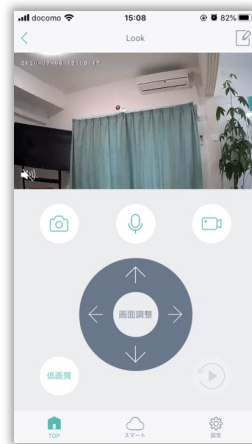

アプリ画面

仕様

型番	AC100、AC200
通信方式 (距離)	WI-FI - IR赤外線
サイズ	64mm x 69mm x 69mm (金具を含まず)
動作環境	温度：0-40℃ 湿度：≤80%
電源	125V-15A(AC100)、200V(AC200)
取得認証	PSE/技術基準適合証明
設置方法	コンセント直差し

設定
マニュアル

すべて一目瞭然

上下70°、左右360°回転

天井設置OK

機能

- ・ スマホでライブ動画を視聴
- ・ 動きと音声を検知してスマホに通知
- ・ 双方向通話可能
- ・ 最長14日間データ保存&プレイバック

特徴

「帰宅したらレンズが隠れる」国内初となるプライバシー保護機能を搭載。
アプリTOP画面で複数カメラ一括視聴。
視聴しながら家電操作可能。
高性能チップとモーターで安定動作を実現。

製品本体

背面

アプリ画面

仕様

型番	2
通信方式	Wi-Fi
最大解像度	1080p
動画保存	MicroSD(max128G)&スマホ本体
サイズ	直径64mm x 95mm
動作環境	温度：0-50c 湿度：0-90%
電源	本体5V1A USB給電/ACアダプタ付
取得認証	PSE/技術基準適合証明
設置方法	据置&天井付

設定
マニュアル

朝陽を浴びて目覚める

目覚まし時計より、朝日の光

タイマーや声でカーテンを開閉

閉め忘れても自動で閉めてくれる

機能

- ・ アプリや声でカーテンを開閉
- ・ タイマーでカーテンを自動制御
- ・ 付属のリモコンで操作
- ・ 1%単位で開閉度を指定可能

特徴