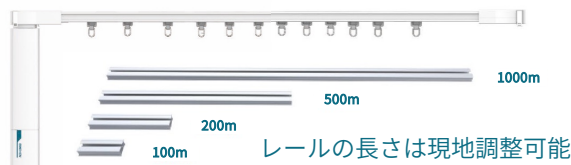

簡易型電動カーテンが真似できない静音性、耐久性、耐荷重（20kg）。
モーター1本で8mまで対応。※片開は4m
長さは現地調整可能。
手動による開閉可能。

製品本体

電動モーター

端子類

アプリ画面

仕様

型番	CT-Z
通信方式	Zigbee3.0
モーターサイズ	50mm x 55mm x 320mm レール幅41mm
動作環境	温度：-10-60c 湿度：0-90%
電源	100V
取得認証	PSE/技術基準適合証明
設置方法	レールは天井付or壁付。端より下50cm部にアース付きコンセントが必要