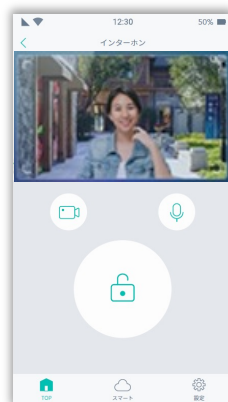

設定
マニュアル

インターホン

いつでもどこでも、訪問対応に可能
HomeLinkで遠隔開錠！

コスト削減

これまでの大手のスマートインターホンよりも安価に提供可能。
大手通信機器メーカーによる万全アフターサービス（後付け可能で、リフォーム物件にも対応可能）

物件の付加価値UP

- ・遠隔でのオートロック開錠
- ・顔認証でエントランスを通過
- ・訪問者用一時キーの発行
(友人や宅配業者へ)

製品本体

集合玄関機：R-29C

インターホン
C315 (Wi-Fiタイプ)

アプリ画面

開錠方法

- ① 暗証番号
- ② 顔認証
- ③ HomeLinkからの操作
- ④ 訪問者用一時キー（友人・宅配業者など）
- ⑤ NFCタグ利用

※ 顔認証システムでは高度なAI分析により、写真や動画を使っ
たりすましを防止しています。

対応機器は国内トップクラス

大手への導入実績と安心サポート