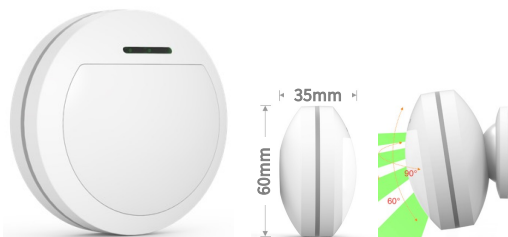

- ※1 別途スマートハブHBZLが必要です
  (ハブはLAN or WIFIで接続可能、
  1台で子機100個対応)
- ※2 色や仕様が変更場合があります
- ※3 固定後も簡単に電池交換可能