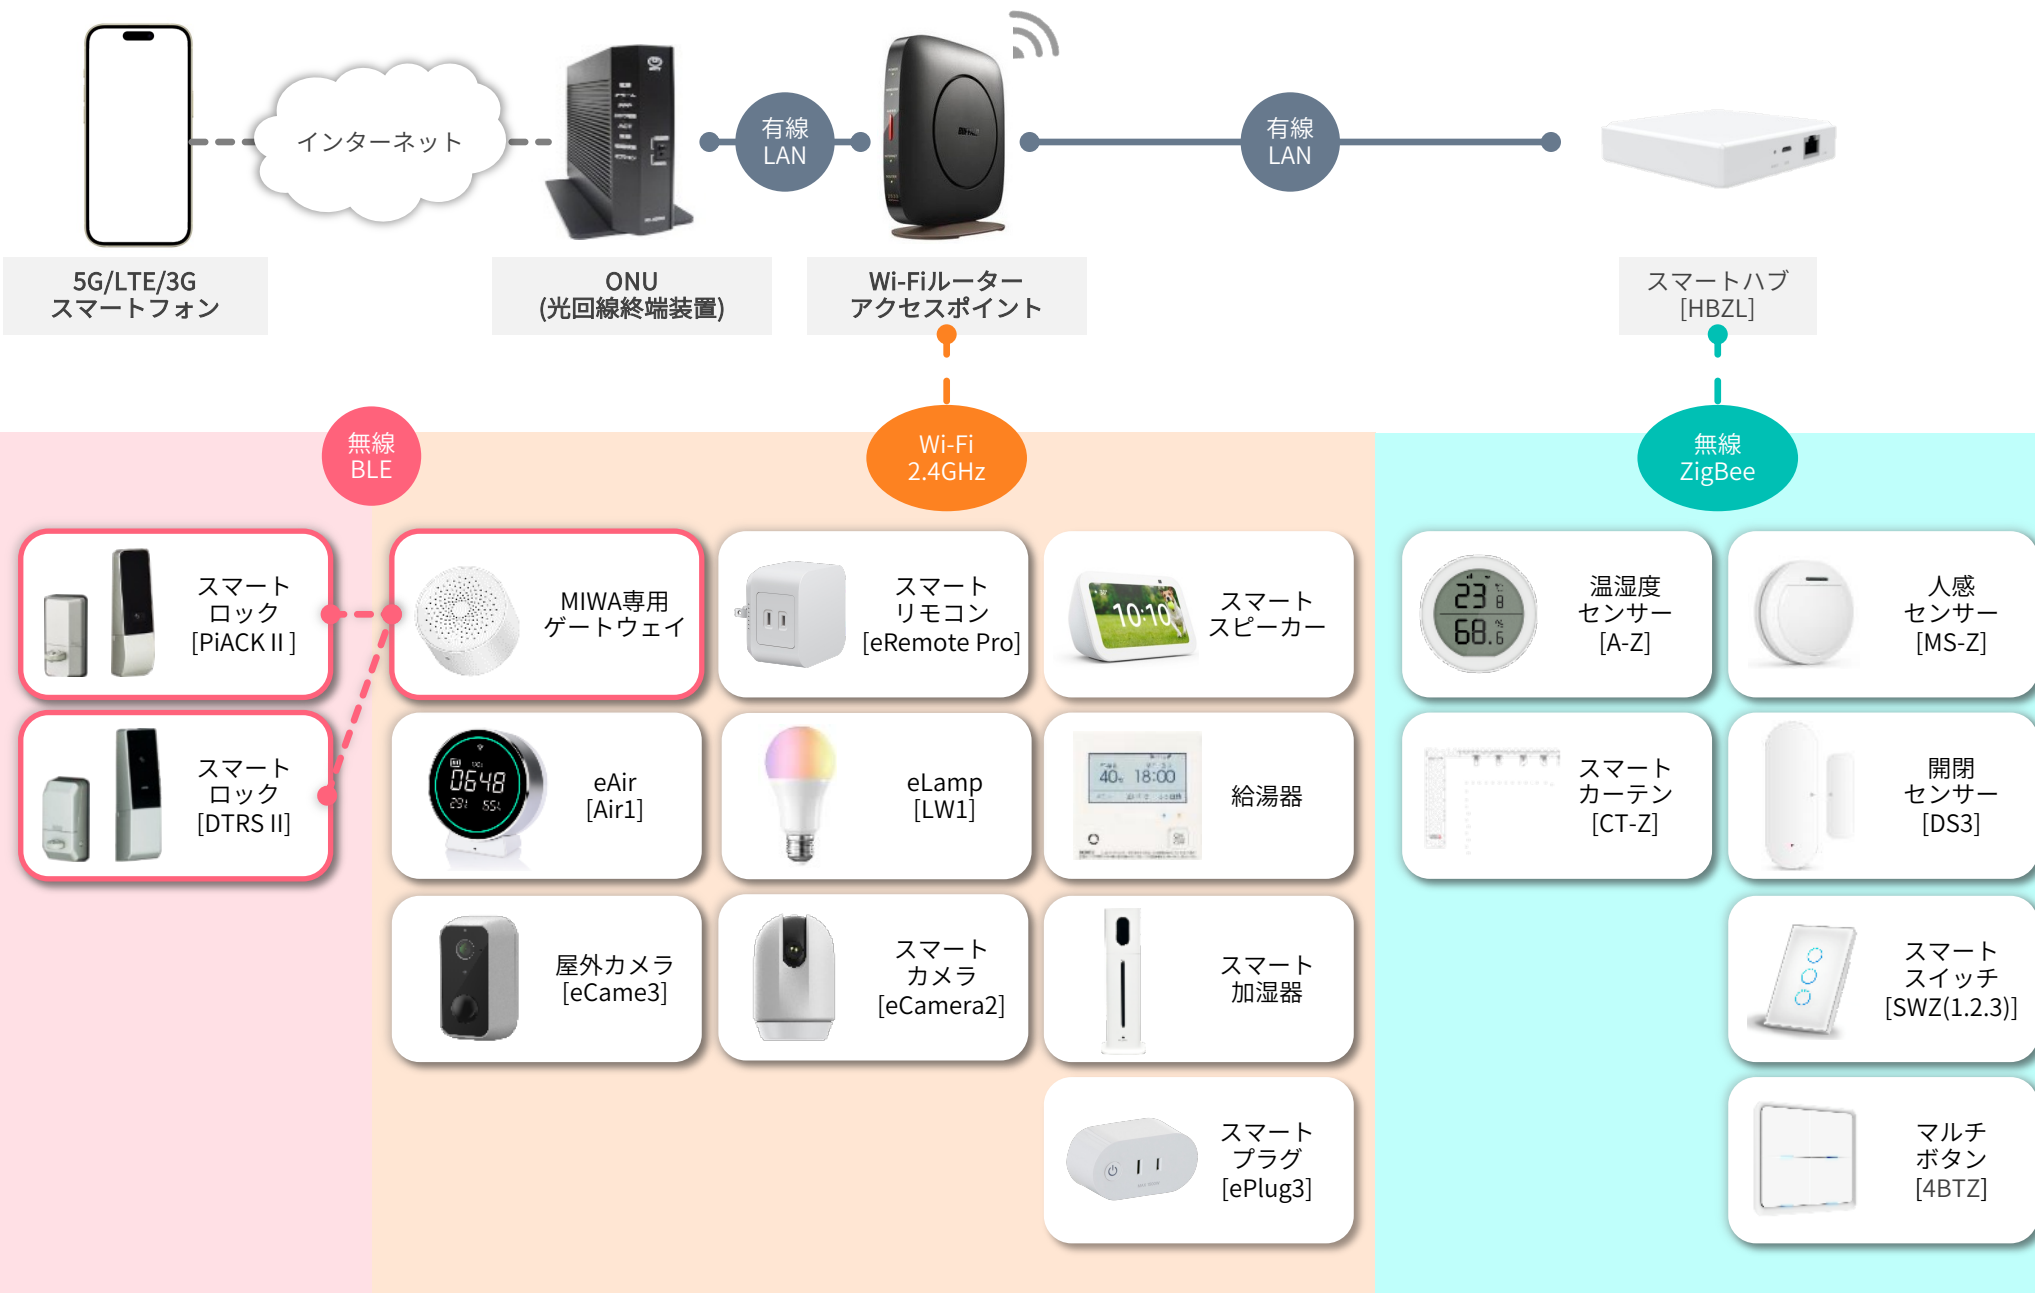

- ・ 寝室に入る段階では暗めの電球色で、入眠したら、それを自動OFF
- ・ 深い眠りを検知したら、エアコンを最適温度に
- ・ 起床を検知したら、自動で照明ON、カーテンオープン

特徴

「Active Sleep App」と「HomeLink」を連携させることで睡眠状態にあわせて家電が稼働し、寝室環境を思いのままにカスタマイズできます。人生の約1/3の時間を過ごす、寝室環境を快適に保つ事で、QOLが飛躍的に向上します。

設定
マニュアル

インターホン

いつでもどこでも、訪問対応に可能
HomeLinkで遠隔開錠！

コスト削減

これまでの大手のスマートインターホンよりも安価に提供可能。
大手通信機器メーカーによる万全アフターサービス（後付け可能で、リフォーム物件にも対応可能）

物件の付加価値UP

- ・遠隔でのオートロック開錠
- ・顔認証でエントランスを通過
- ・訪問者用一時キーの発行
(友人や宅配業者へ)

製品本体

集合玄関機：R-29C

インターホン
C315 (Wi-Fiタイプ)

アプリ画面

開錠方法

- ① 暗証番号
- ② 顔認証
- ③ HomeLinkからの操作
- ④ 訪問者用一時キー（友人・宅配業者など）
- ⑤ NFCタグ利用

※ 顔認証システムでは高度なAI分析により、写真や動画を使っ
たりすましを防止しています。

対応機器は国内トップクラス

大手への導入実績と安心サポート

HomeLinkでは、部屋の消費電力が一定値を超えるとスマホに通知し、家電の自動制御が可能になる。

HEMS・ZEHを最大限に活用することができます。

各種外部サービスとの連携

家事代行サービス、訪問介護サービスなど、**要望に合わせて、各種外部サービスと連携**し、HomeLinkから予約・支払いも可能。今後は**キャッシュレス支払機能も実装予定**の為、マンションの自動車充電ステーションの予約・支払いまでをHomeLinkで可能になる。