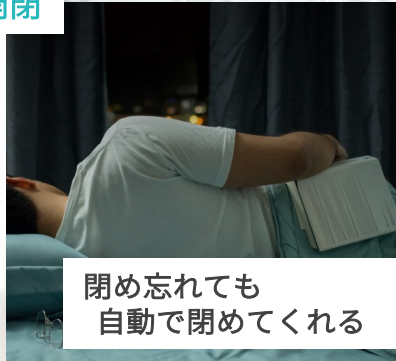

- ・ スマホでライブ動画を視聴
- ・ 動きと音声を検知してスマホに通知
- ・ 双方向通話可能
- ・ 最長14日間データ保存&プレイバック

特徴

「帰宅したらレンズが隠れる」国内初となるプライバシー保護機能を搭載。
アプリTOP画面で複数カメラ一括視聴。
視聴しながら家電操作可能。
高性能チップとモーターで安定動作を実現。

製品本体

背面

アプリ画面

仕様

型番	2
通信方式	Wi-Fi
最大解像度	1080p
動画保存	MicroSD(max128G)&スマホ本体
サイズ	直径64mm x 95mm
動作環境	温度：0-50c 湿度：0-90%
電源	本体5V1A USB給電/ACアダプタ付
取得認証	PSE/技術基準適合証明
設置方法	据置&天井付

設定
マニュアル

朝陽を浴びて目覚める

目覚まし時計より、朝日の光

タイマーや声でカーテンを開閉

閉め忘れても自動で閉めてくれる

機能

- ・ アプリや声でカーテンを開閉
- ・ タイマーでカーテンを自動制御
- ・ 付属のリモコンで操作
- ・ 1%単位で開閉度を指定可能

特徴