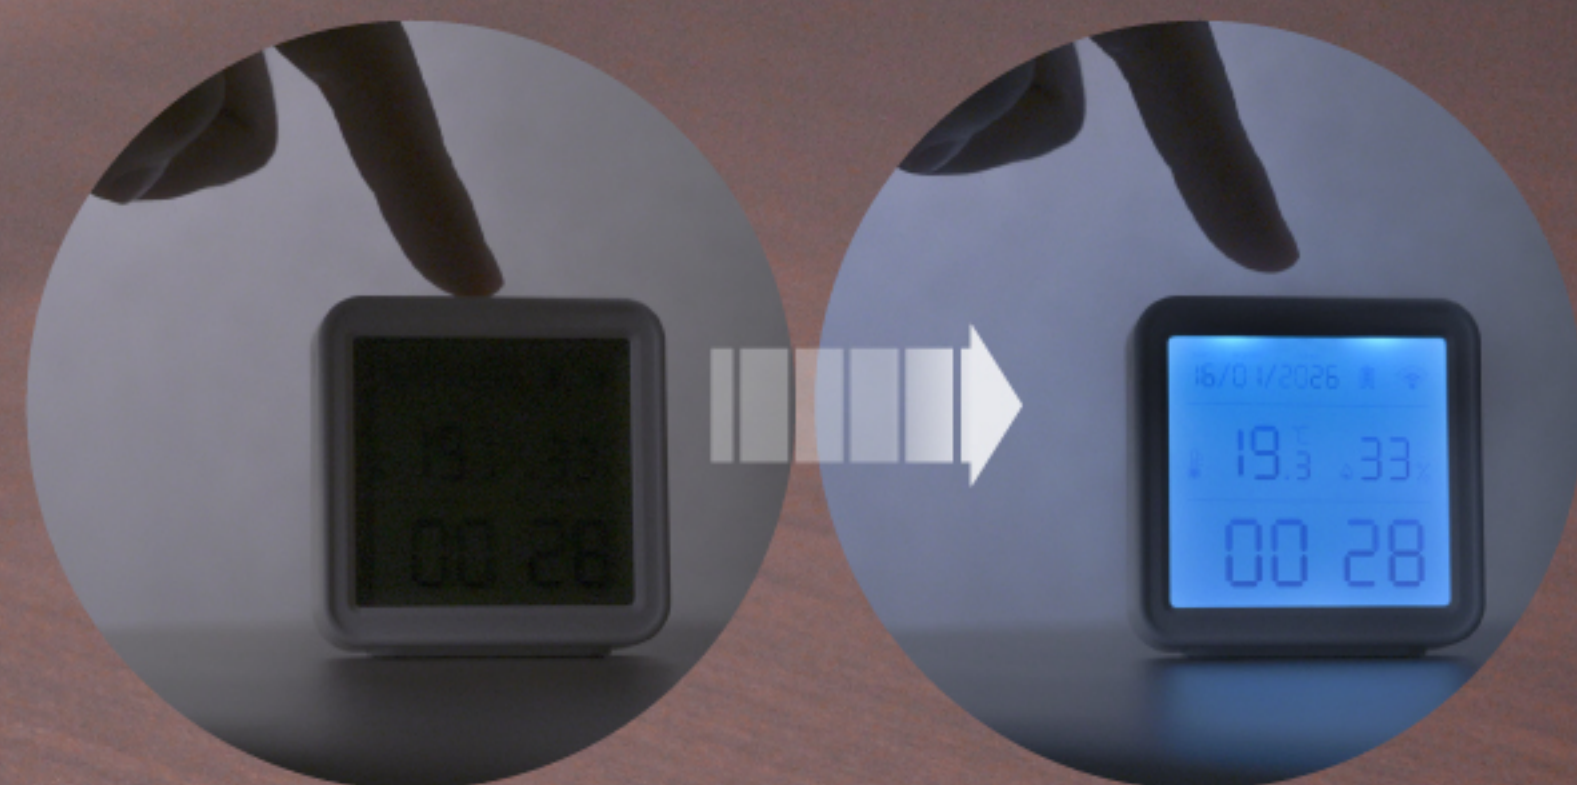

大画面設計で見やすい

正確かつ見やすい設計

約 65mm

約 23mm

約 67mm

コンパクトで
壁掛けもできる

スイス製高精度センサー搭載

いつでもどこでもスマホで確認

※アプリ画面更新条件 温度 $\pm 0.5^{\circ}\text{C}$ または 湿度 $\pm 5\%$

※アプリ表示の更新は約 5 ~ 10 秒かかります。

リンクジャパン他製品との 多彩な連動

室温を常に快適に

暑くなったら
自動で冷房 ON

寒くなったら
自動で暖房 ON

eRemote
シリーズ

自動換気
加湿器と同時に
サーキュレーターも自動 ON

ePlug
シリーズ

ウイルス対策

湿度が 50% 以下になったら
加湿器を自動 ON

あなたの暮らしをもっと便利に 本体ボタン・機能について

1 リセットボタン

1回押し 液晶のバックライト点灯
アプリデータを今すぐ更新

2回押し 12時間・24時間 表記切り替え

5秒長押し リセット

2 日付表示

3 電池残量

4 Wi-Fiマーク

5 温度表示

6 湿度表示

7 時刻表示

ハブ不要 遠隔確認

通常、Bluetooth 仕様の製品では、別売のハブが必要であり、外出先から
温湿度データを確認することができません。