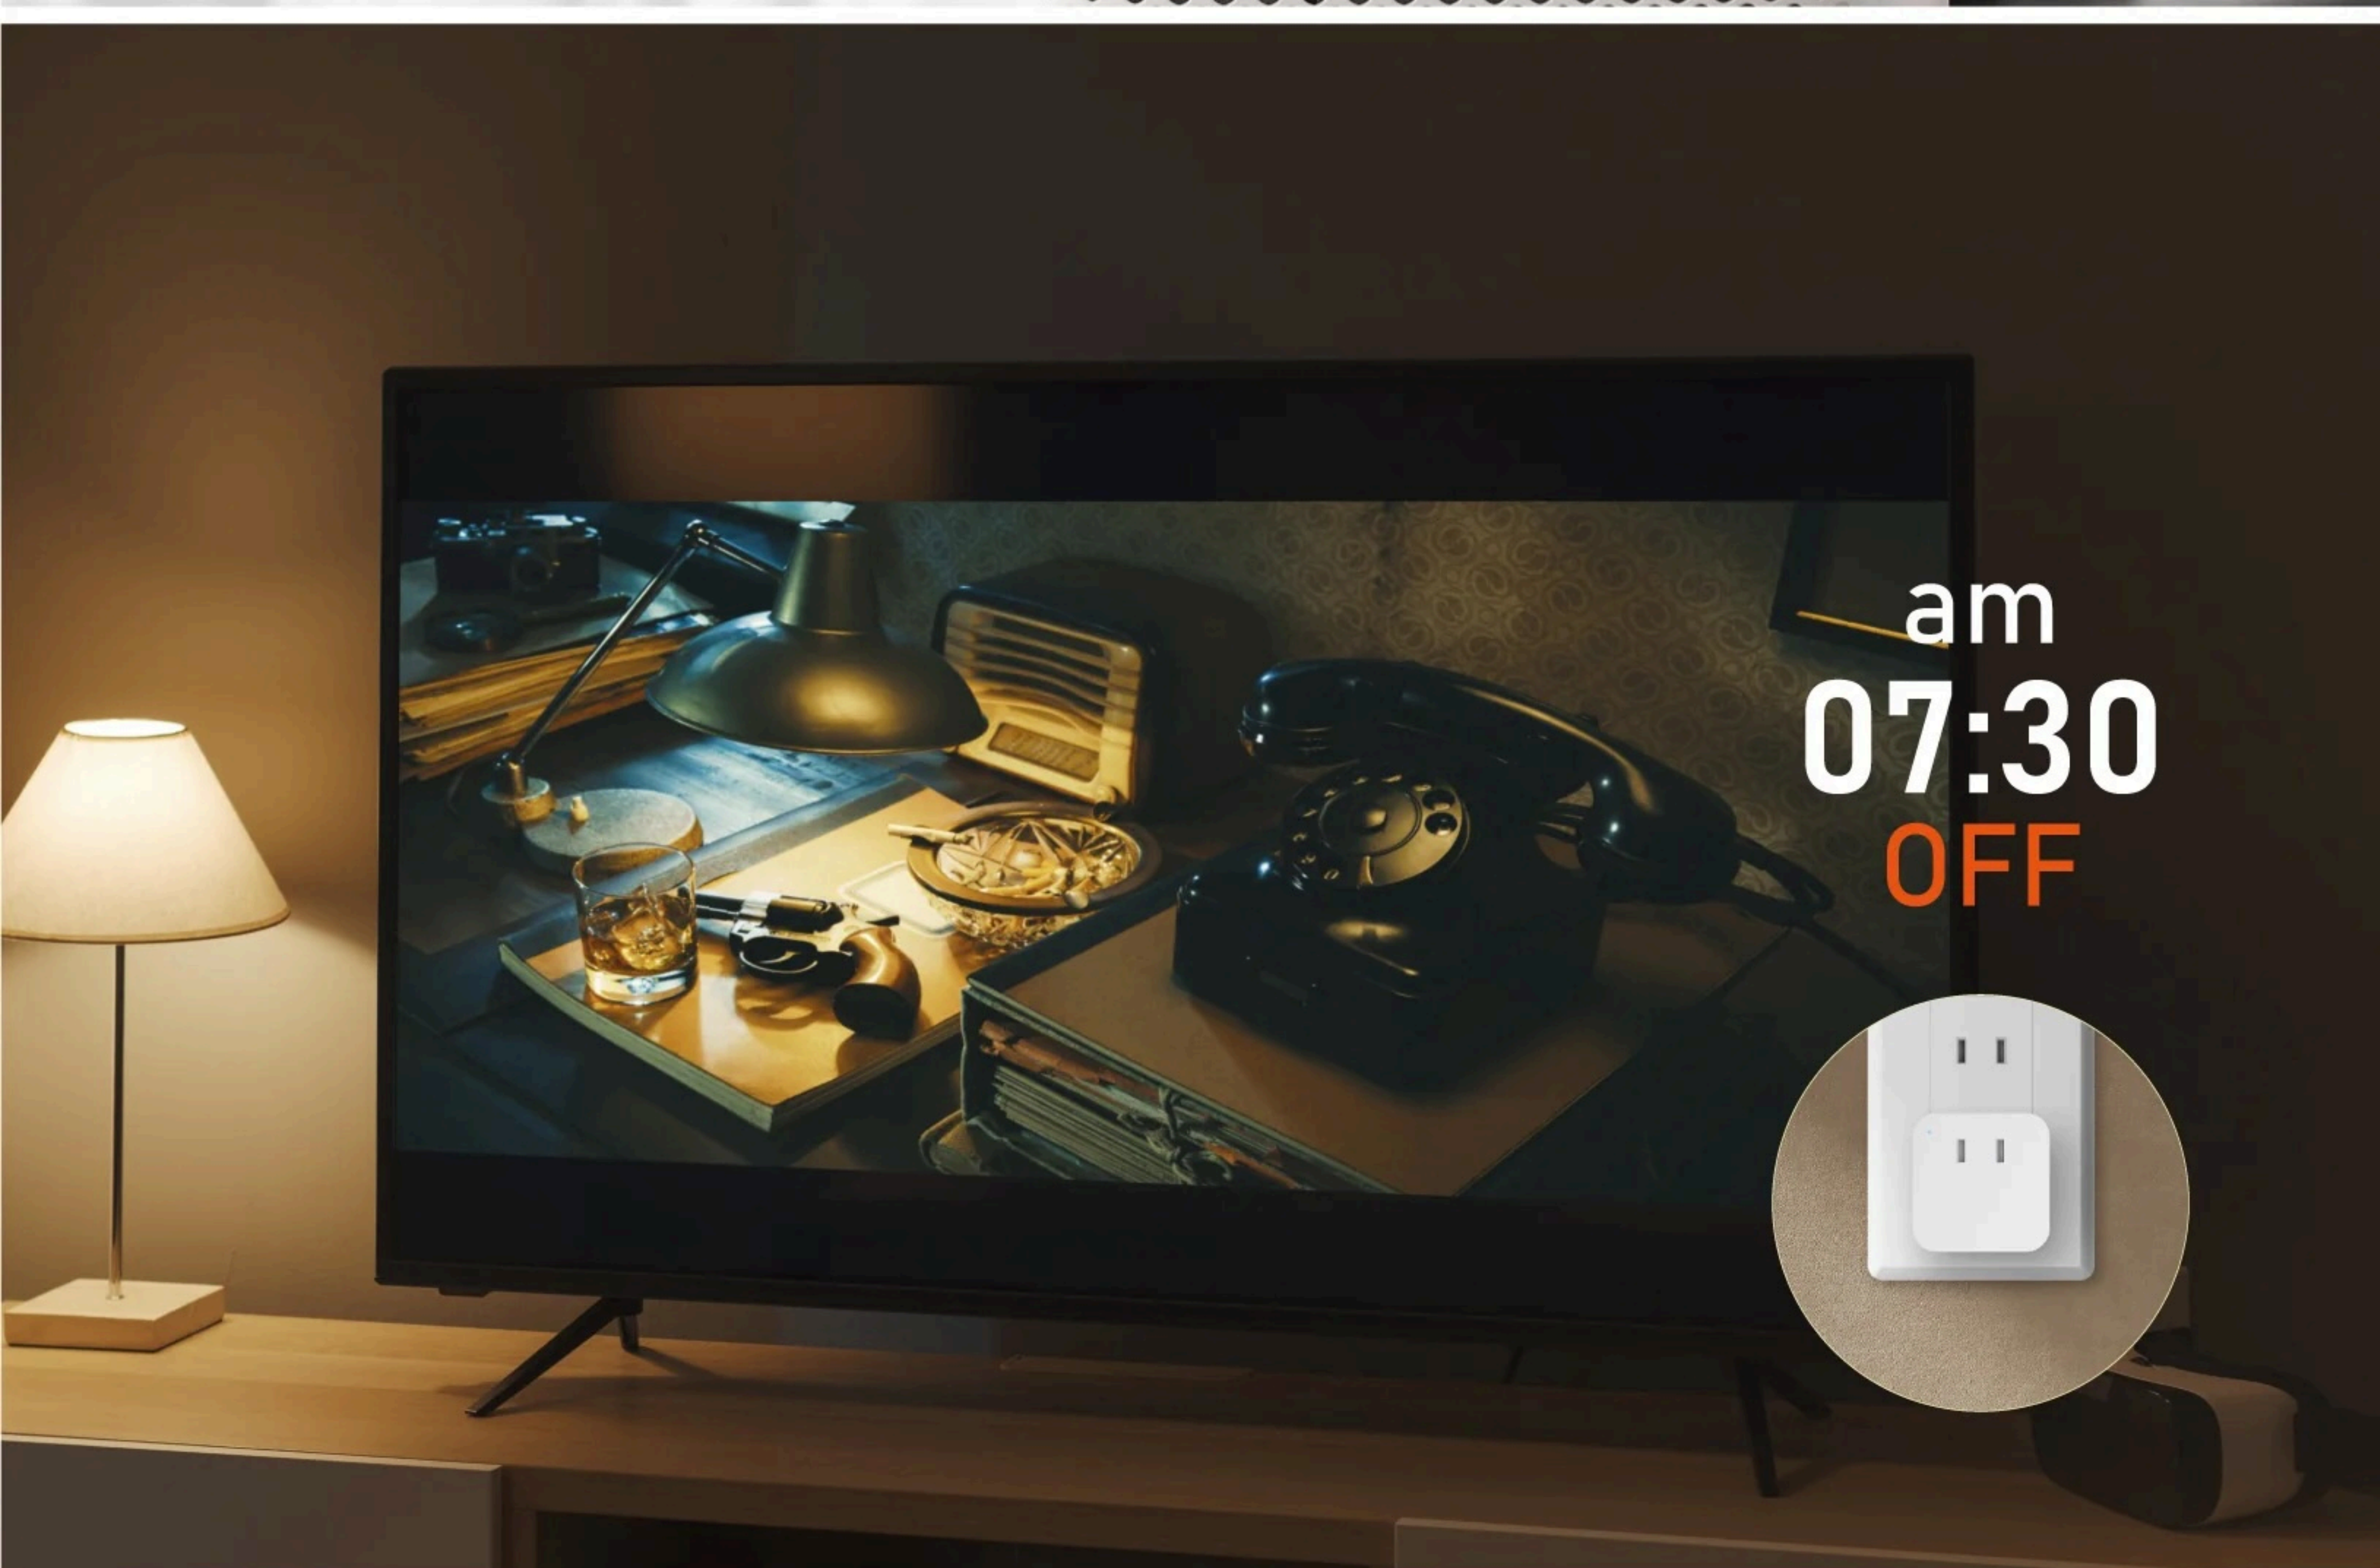

タイマー機能・スケジュール機能

設定した時間に、自動で ON / OFF。
無駄な電力をカットして、**賢く節電!**