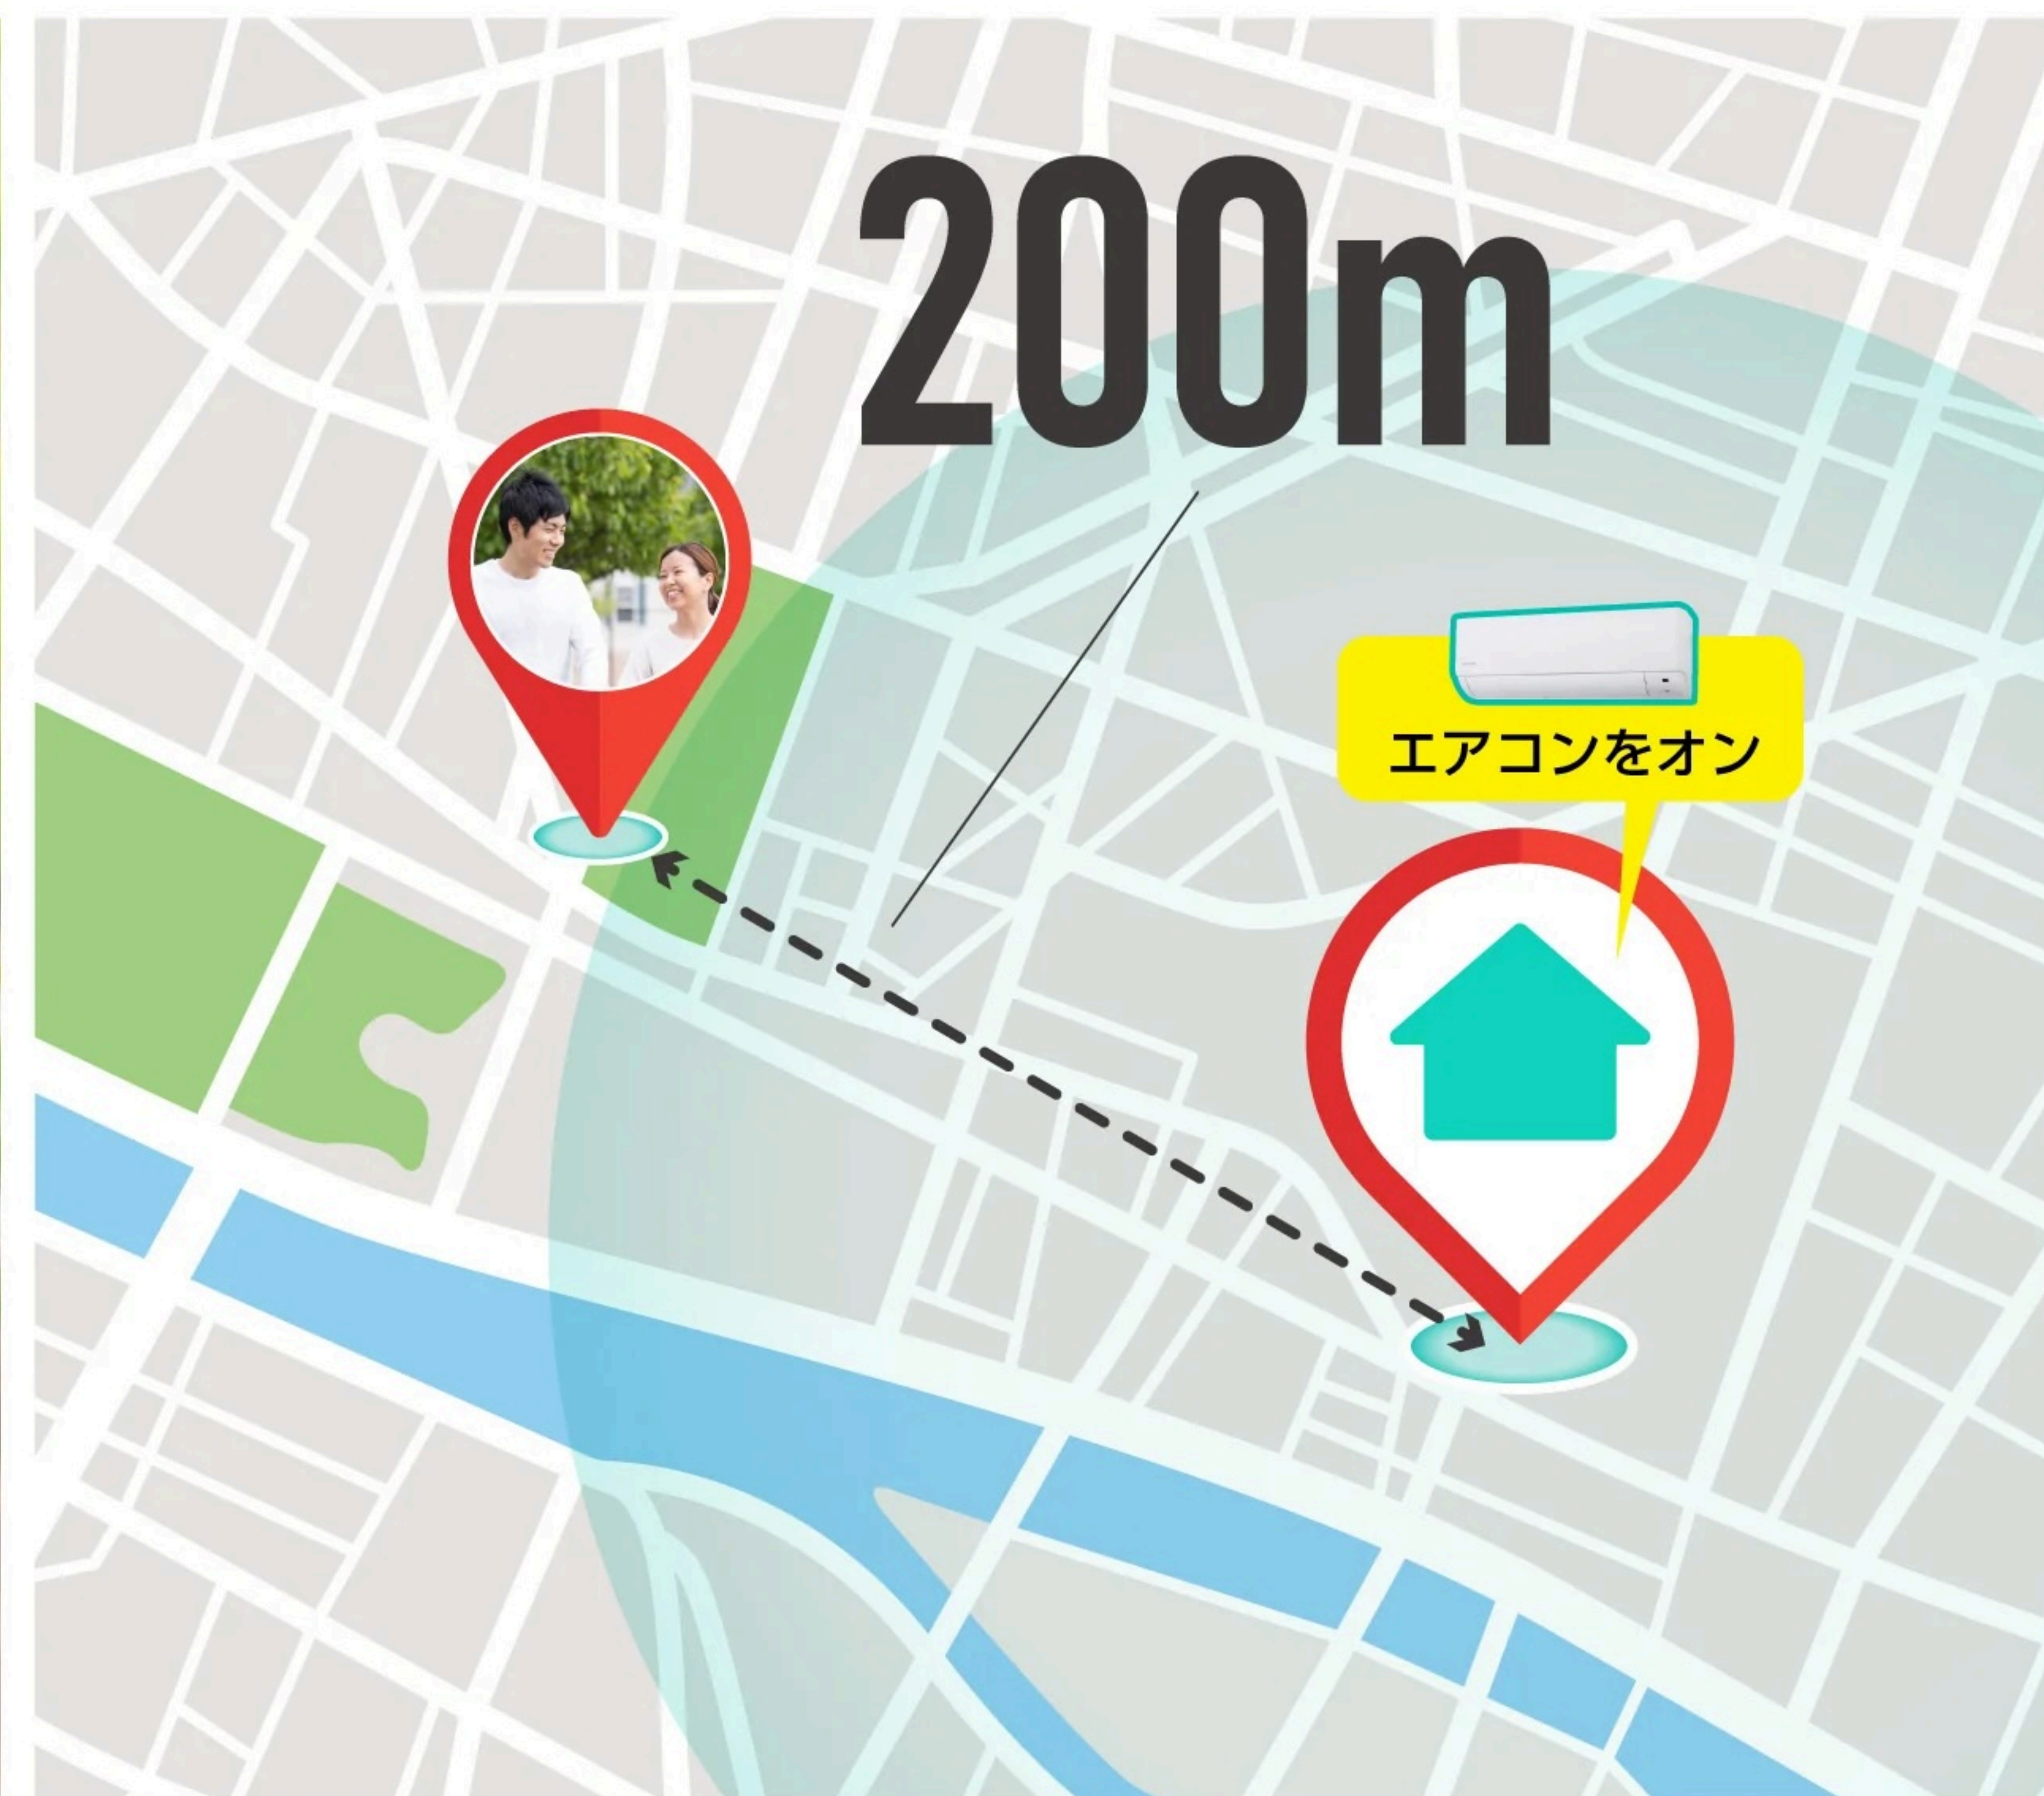

GPS 連動機能

自宅から 200m 以内に入ると、照明が自動で ON に。

※GPS 機能のエリア範囲は任意の距離に変更可能

ハブ機能内蔵

ハブ機能搭載

どこでも eLamp2 を遠隔操作
BT 圏外でも操作可能