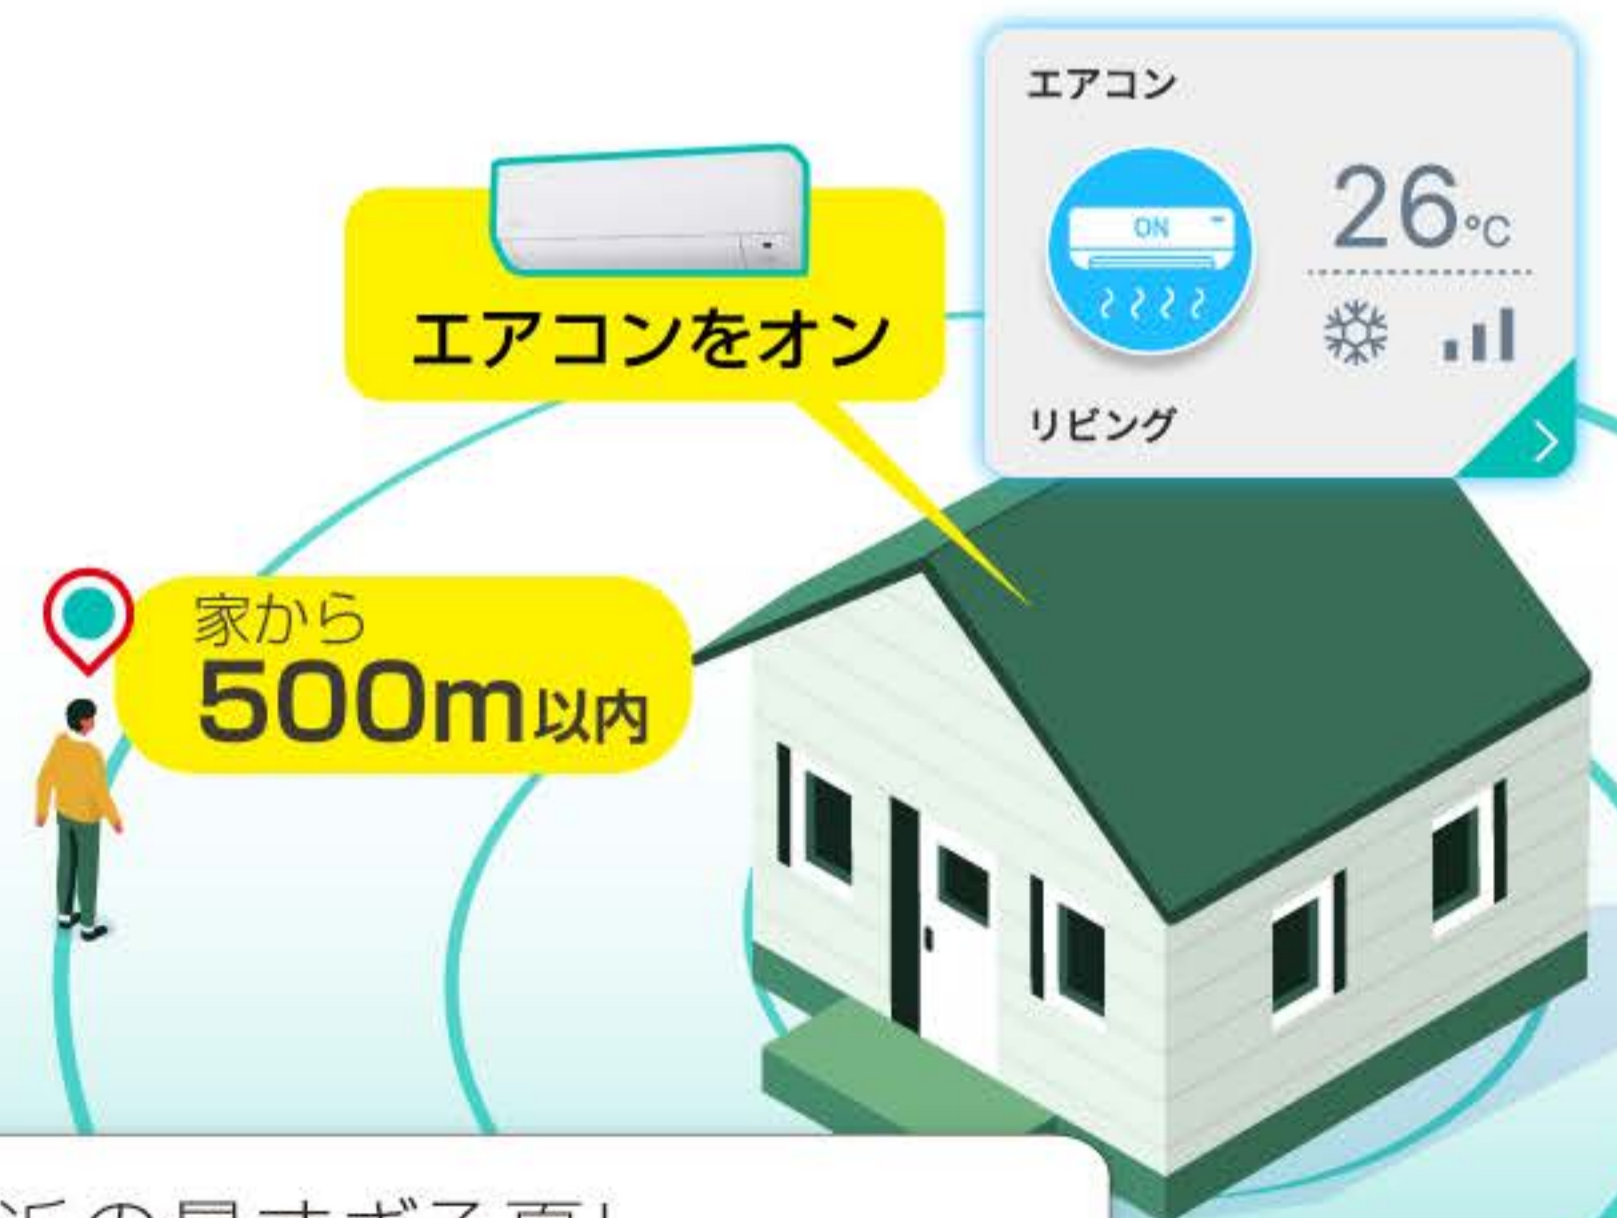

# 遠隔操作やシーン機能で あなたの暮らしをもっと便利に

子供が習い事に行くようになり、**扇風機、エアコン、テレビ**の消し忘れが増え困っていました。**スマートリモコンで自動化したところ、消し忘れもほとんどなくなりました。**

40代  
女性

## GPS 連動

を活用すれば、  
帰宅前に家電のオン・オフ  
自動化できます。

30代  
男性

夏場の蒸し暑さ対策で購入しました...最近の暑すぎる夏!  
**帰宅前にエアコンだけでもリモート操作できるのは感激します。**

GPS 連動機能は、スマートフォンの精度によって誤差が生じる可能性があります。

遠隔で家族を見守り  
安心して過ごせます。

40代女性

eRemote 6

26.6℃ 66%

リビング

高温異常  
アラート  
機能搭載

介護のために見守りカメラと併用して活用しています。  
おもにエアコン、室内灯、テレビを登録しています。**高齢者は気温に鈍感なことがある**ため、夏の暑い部屋でもエアコンを入れずに熱中症になったりします。**このeRemote6は気温と湿度の両方を表示してくれるので、遠隔地でも室温に合わせてエアコンを稼働させることができます。**

学習モード