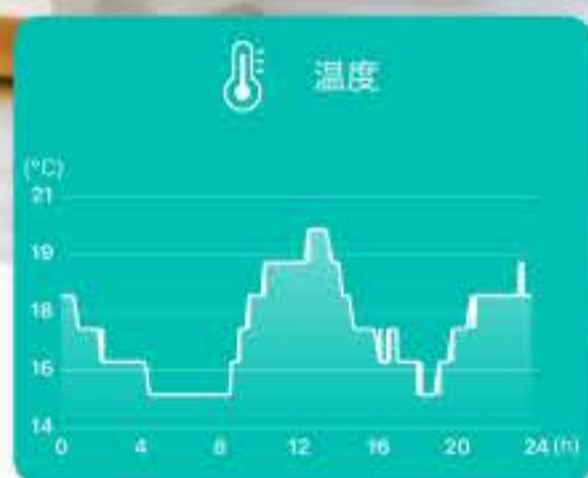

## GPS 連動

を活用すれば、  
帰宅前に家電のオン・オフ  
自動化できます。

30代  
男性

夏場の蒸し暑さ対策で購入しました...最近の暑すぎる夏!  
**帰宅前にエアコンだけでもリモート操作できるのは感激します。**

GPS 連動機能は、スマートフォンの精度によって誤差が生じる可能性があります。

遠隔で家族を見守り  
安心して過ごせます。

40代女性

eRemote 6

26.6℃ 66%

リビング

高温異常  
アラート  
機能搭載

介護のために見守りカメラと併用して活用しています。  
おもにエアコン、室内灯、テレビを登録しています。**高齢者は気温に鈍感なことがある**ため、夏の暑い部屋でもエアコンを入れずに熱中症になったりします。**このeRemote6は気温と湿度の両方を表示してくれるので、遠隔地でも室温に合わせてエアコンを稼働させることができます。**

学習モード