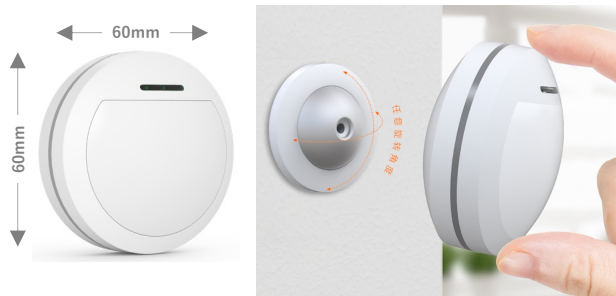

機能

- ・ 人の動きを高精度感知
- ・ 異常通知で簡単ホームセキュリティ
- ・ 照明や家電を自動ON OFF
- ・ 活動状況を記録し、高齢者見守りに

特徴

- ・ 12mまで広範囲、高精度に感知可能
- ・ 磁石・両面テープ・ネジ留めで簡単設置
- ・ 独自の省エネ技術で約2年間電池交換不要
- ・ 専用ハブ不要、eRemoteACなどがハブに

製品本体

- ※1 色や仕様が変更場合があります
- ※2 固定後も簡単に電池交換可能

アプリ画面

仕様

型番	CT-B
通信方式	2.4GHz IEEE 802.15.1
サイズ	250 x 53 x 50mm
動作環境	温度：-20~50°C 湿度：0-95%
電源	CR123A 1本 (最大およそ1年間)
取得認証	技術基準適合証明
IP規格	両面テープ or ねじ固定 or 磁石

設定
マニュアル