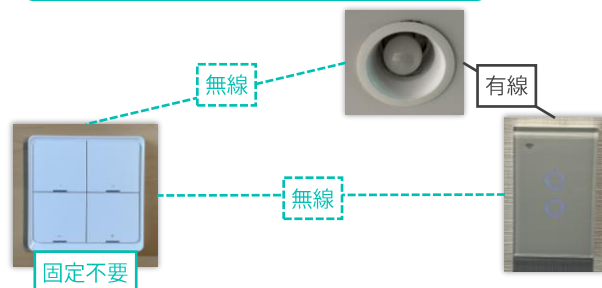

※中継機のハブが必要となります。
コンセントに差すだけの簡単設置。
推奨台数：1フロアにハブ1個

おすすめ機器

マルチボタン

サイズ：86mm*86mm*13mm

給電：CR2430コイン形電池

活用例①：三路スイッチ

快適

配線不要・持ち運び可能な
3路スイッチとして使用可能！

活用例②：一括操作スイッチ

注意点

製品名：照明スイッチ
 型番：SWZ(1,2,3)
 サイズ：76mm x 120mm
 質量：約220g
 電源：110V 50/60Hz

☆調光器接続、3路配線等の詳細な情報については施工資料をご確認ください

- ・常時100Vの給電線が必要となります
- ・両切りスイッチ用の配線が必要となります
- ・他社のスイッチと3路配線を組むことはできません
- ・調光・調色機能はございません
- ・1フロアに1台、Zigbeeハブの設置を推奨しています

スマートリモコン 快適生活や省エネを実現

eRemote AC(100,200)

- ・エアコンやテレビなどを、スマホで遠隔操作
- ・古い赤外線リモコン家電にも対応
- ・コンセントに差すだけ、**1分で終わる**簡単設置

※100V20Aのコンセント非対応

サイズ：69mm*69mm*64mm(金具を含まず)

給電：100V15A,200V15,20Aコンセント直挿し

eCamera2

- ・アプリでいつでも見れる、屋内カメラ
- ・マイク・スピーカーで双方向の通話機能付き
- ・**350°の回転**と、録画機能[※]でセキュリティ強化。