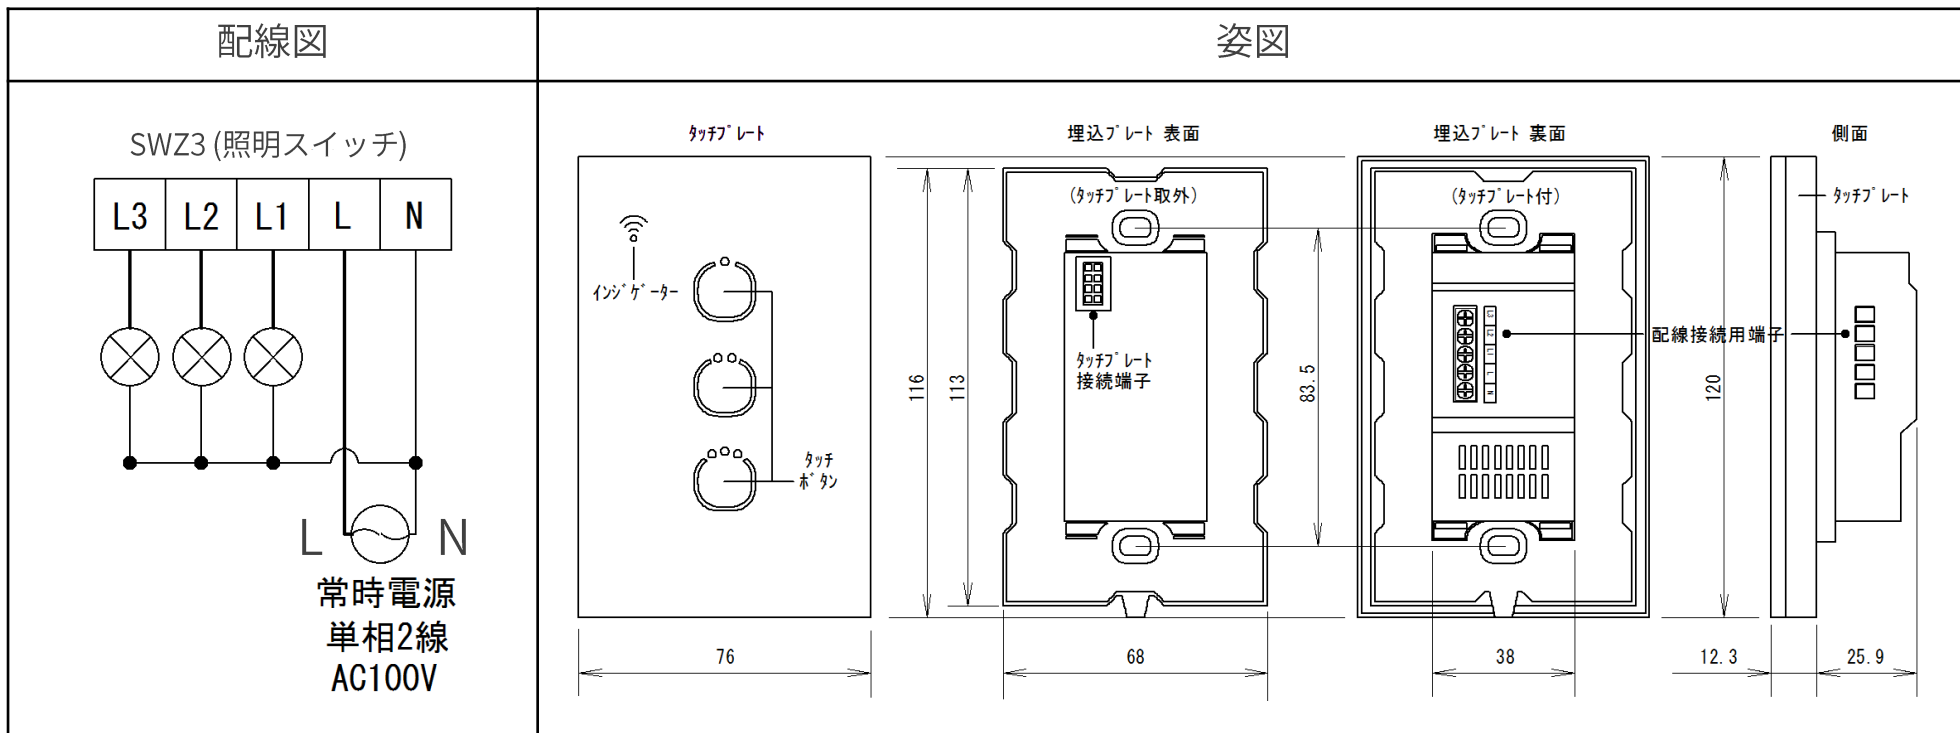

※中継機のハブが必要となります。
コンセントに差すだけの簡単設置。
推奨台数：1フロアにハブ1個

おすすめ機器

マルチボタン

サイズ：86mm*86mm*13mm

給電：CR2430コイン形電池

活用例①：三路スイッチ

快適

配線不要・持ち運び可能な
3路スイッチとして使用可能！

活用例②：一括操作スイッチ

注意点

製品名：照明スイッチ
 型番：SWZ(1,2,3)
 サイズ：76mm x 120mm
 質量：約220g
 電源：110V 50/60Hz

☆調光器接続、3路配線等の詳細な情報については施工資料をご確認ください

- ・常時100Vの給電線が必要となります
- ・両切りスイッチ用の配線が必要となります
- ・他社のスイッチと3路配線を組むことはできません
- ・調光・調色機能はございません
- ・1フロアに1台、Zigbeeハブの設置を推奨しています

スマートリモコン 快適生活や省エネを実現

eRemote AC(100,200)

- ・エアコンやテレビなどを、スマホで遠隔操作
- ・古い赤外線リモコン家電にも対応
- ・コンセントに差すだけ、**1分で終わる**簡単設置

※100V20Aのコンセント非対応

サイズ：69mm*69mm*64mm(金具を含まず)

給電：100V15A,200V15,20Aコンセント直挿し

eCamera2

- ・アプリでいつでも見れる、屋内カメラ
- ・マイク・スピーカーで双方向の通話機能付き
- ・**350°の回転**と、録画機能[※]でセキュリティ強化。

※SDカードは別売となります

サイズ：直径64mm*95mm

給電：100Vコンセント用ACアダプタ

施工資料	その他製品資料	購入リンク	サポートページ
			