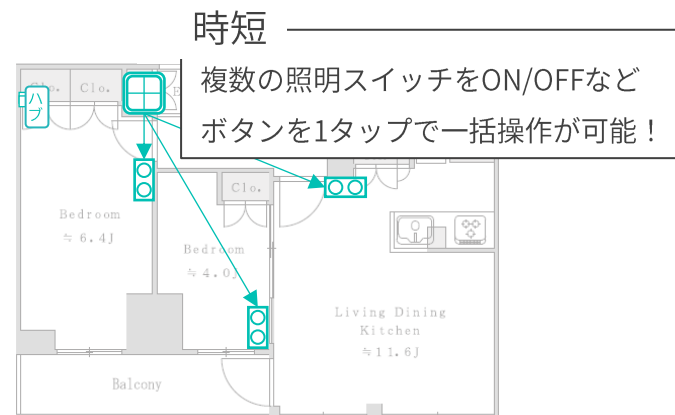

※中継機のハブが必要となります。
コンセントに差すだけの簡単設置。
推奨台数：1フロアにハブ1個

おすすめ機器

マルチボタン

サイズ：86mm*86mm*13mm

給電：CR2430コイン形電池

活用例①：三路スイッチ

快適

配線不要・持ち運び可能な
3路スイッチとして使用可能！

活用例②：一括操作スイッチ

注意点

製品名：照明スイッチ
 型番：SWZ(1,2,3)
 サイズ：76mm x 120mm
 質量：約220g
 電源：110V 50/60Hz

☆調光器接続、3路配線等の詳細な情報については施工資料をご確認ください

- ・常時100Vの給電線が必要となります
- ・両切りスイッチ用の配線が必要となります
- ・他社のスイッチと3路配線を組むことはできません
- ・調光・調色機能はございません
- ・1フロアに1台、Zigbeeハブの設置を推奨しています

スマートリモコン 快適生活や省エネを実現

eRemote AC(100,200)

- ・エアコンやテレビなどを、スマホで遠隔操作
- ・古い赤外線リモコン家電にも対応
- ・コンセントに差すだけ、**1分で終わる**簡単設置

※100V20Aのコンセント非対応

サイズ：69mm*69mm*64mm(金具を含まず)

給電：100V15A,200V15,20Aコンセント直挿し

eCamera2

- ・アプリでいつでも見れる、屋内カメラ
- ・マイク・スピーカーで双方向の通話機能付き
- ・**350°の回転**と、録画機能[※]でセキュリティ強化。