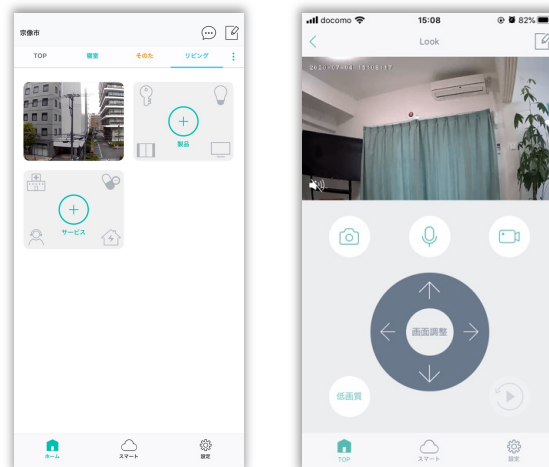

スマートカメラ：eCamera Pro

すべて一目瞭然

機能

- ・ スマホでライブ動画を視聴
- ・ 動きと音声を検知してスマホに通知
- ・ 双方向通話可能
- ・ 上下左右首振り
- ・ 最大256GBのSDカードまで対応
- ・ onvif機能に対応

上下70°、左右360°回転

特徴

5G Wi-Fi対応で動画再生がスムーズ。
400万画素の高画質カメラで映像も鮮明。
クラウド保存対応、暗視モード搭載。プライバシー保護モード付き。
呼出ボタンでアプリに通話発信可能。

製品本体

アプリ画面

仕様

型番	CA-P
通信方式	2.4GHz / 5GHz Wi-Fi
解像度	400万画素
動画保存	MicroSD(最大256GB) & スマホ本体
本体サイズ	82mm x 84mm x 134mm
動作環境	温度：-20～50℃ 湿度：0～95%
電源	本体5V1A USB給電/ACアダプタ付
取得認証	PSE/技術基準適合証明
設置方法	据置 & 天井付

設定
マニュアル